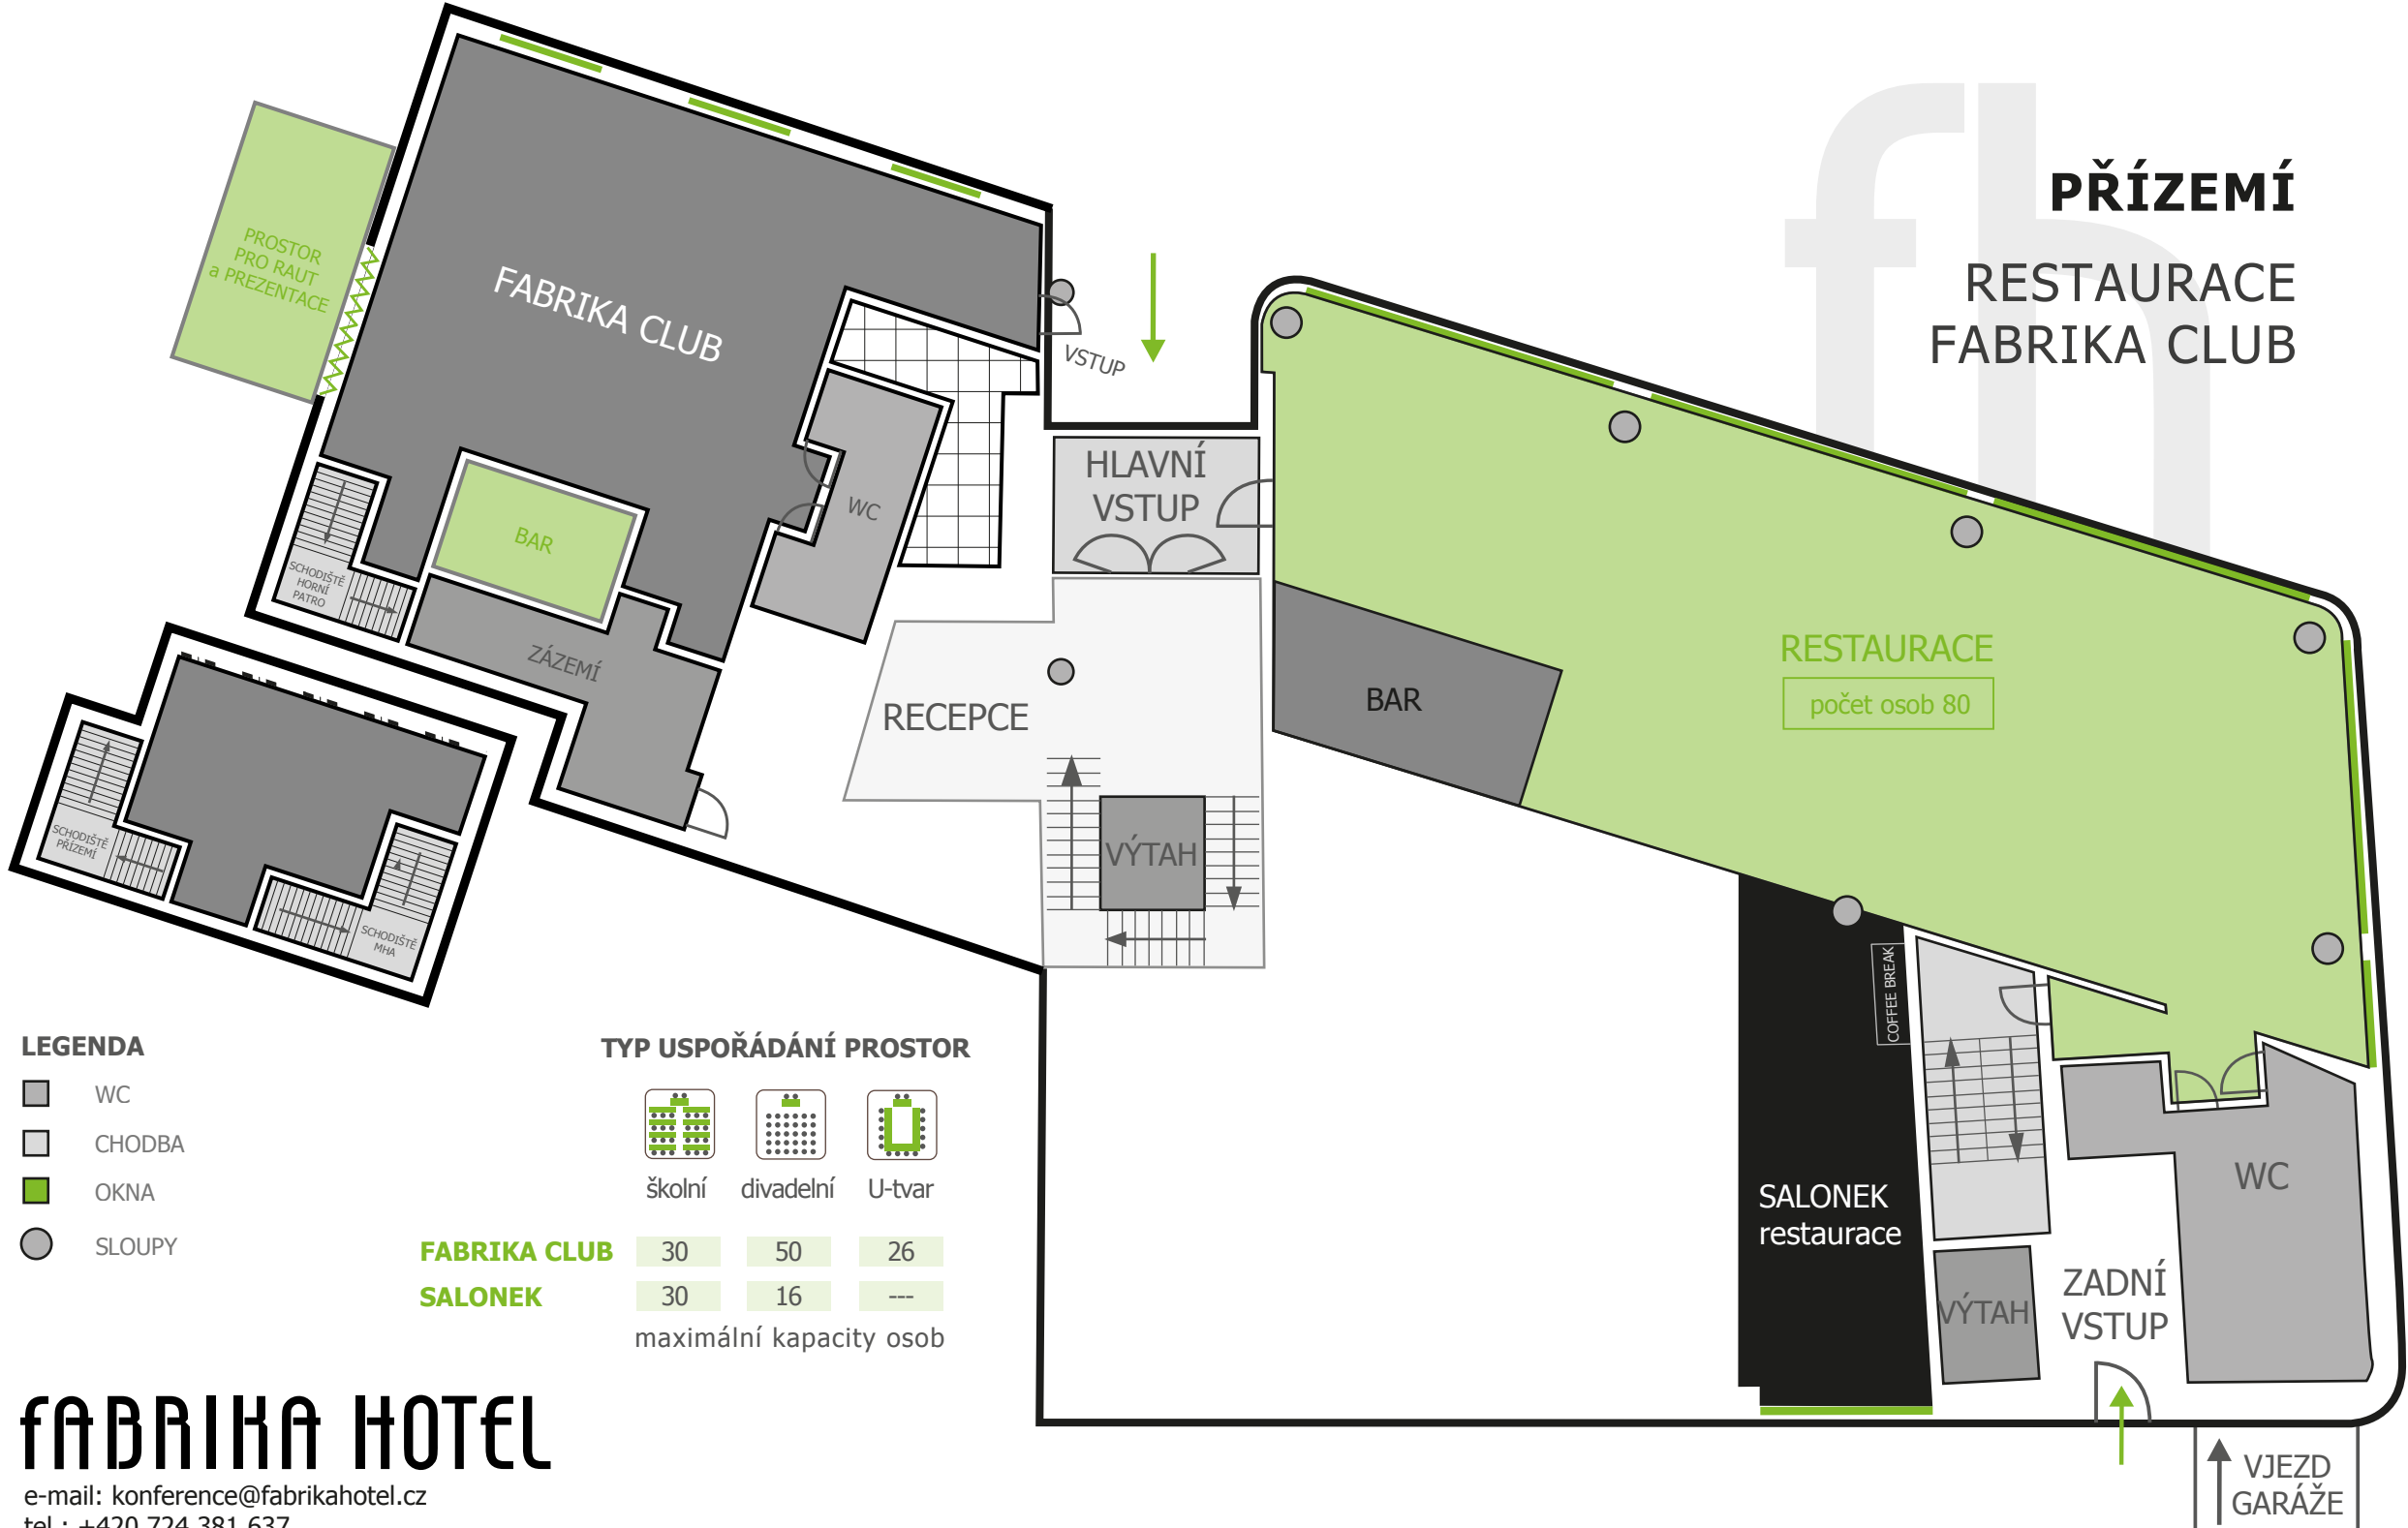

## RESTAURACE FABRIKA CLUB

### LEGENDA

- WC
- CHODBA
- OKNA
- SLOUPY

### TYP USPOŘÁDÁNÍ PROSTOR

	školní	divadelní	U-tvar
<b>FABRIKA CLUB</b>	30	50	26
<b>SALONEK</b>	30	16	---

maximální kapacity osob