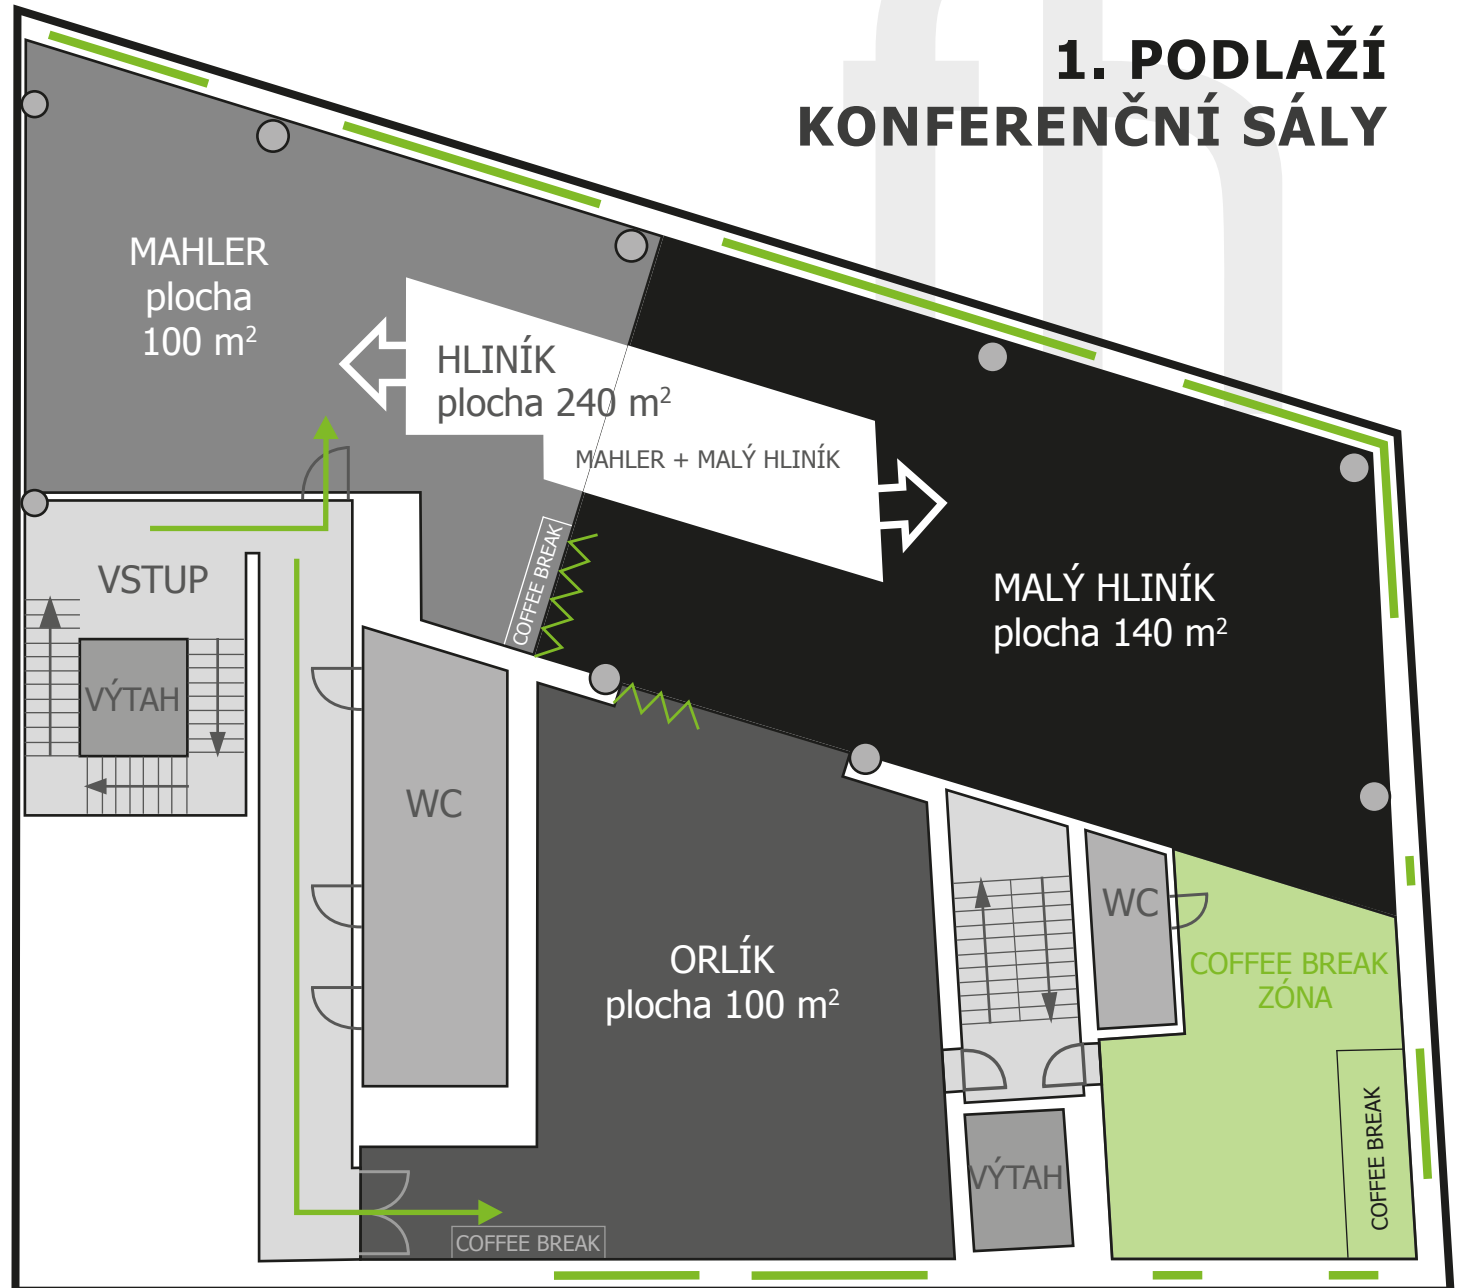

## TYP USPOŘÁDÁNÍ SÁLŮ

školní

divadelní

U-tvar

<b>MAHLER</b>	34	60	30
<b>MALÝ HLINÍK</b>	64	100	44
<b>HLINÍK</b>	130	180	80
<b>ORLÍK</b>	40	60	28

maximální kapacity osob

## LEGENDA

- COFFEE BREAK ZÓNA
- WC
- CHODBA
- OKNA
- SLOUPY
- MOBILNÍ AKUSTICKÁ PŘÍČKA